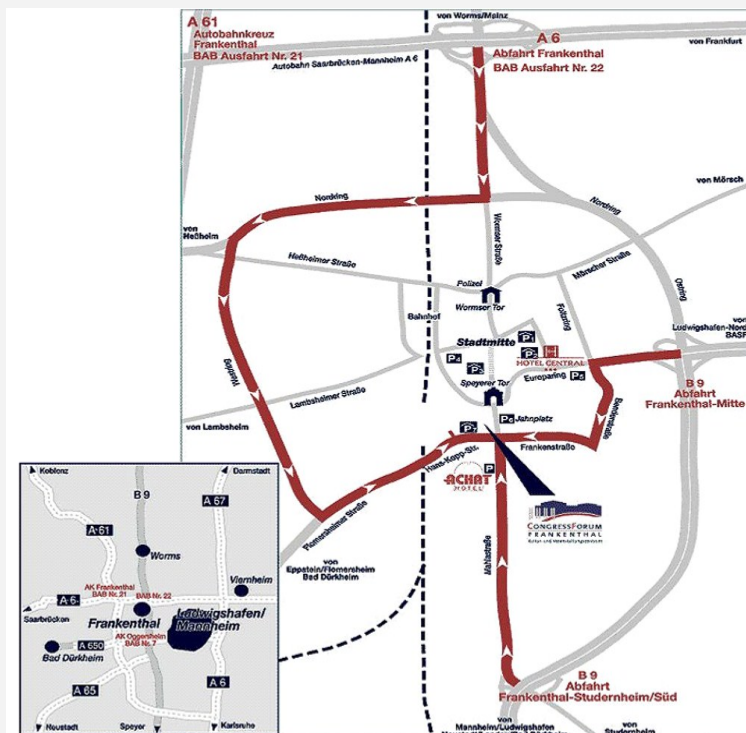

Parkplätze

180 Parkplätze liegen direkt vor dem CongressForum und weitere 100 Parkplätze finden Sie gegenüber. Die Parktickets können unabhängig von der Parkdauer pauschal für 5€ an der Registrierung entwertet werden.

Mit dem Flugzeug:

Das CongressForum in Frankenthal ist ca. 80 km vom Flughafen in Frankfurt entfernt. Die Fahrtzeit beträgt ca. 1 Stunde.

Ab Flughafen mit der Bahn: Vom Flughafen sind es ca. 16 km bis zum Bahnhof. Die Weiterfahrt mit dem Zug von Frankfurt-Hauptbahnhof nach Frankenthal dauert ca. 80 Minuten und kostet 25 EUR per ICE und 11,70 EUR per RE, RB.

Ab Flughafen mit dem Taxi: Ein Taxi nach Frankenthal kostet vom Flughafen aus zwischen 80 EUR und 120 EUR.

Ab Flughafen mit dem Leihwagen: Am Flughafen sind Europcar, AVIS, etc. erhältlich. Nur 2,3km vom CongressForum entfernt befindet sich eine Europcar-Filiale, an der Sie Ihren Leihwagen zurückbringen können.